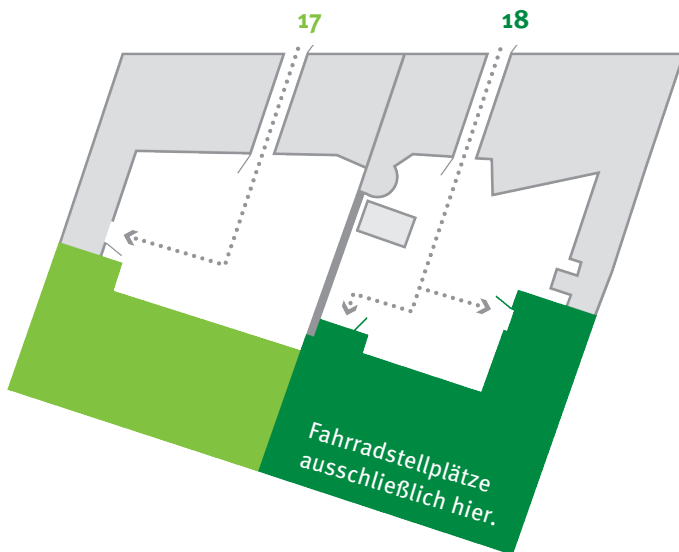

Wegbeschreibung

Stiftung Haus der kleinen Forscher

Anschrift:

Rungestrasse 18
10179 Berlin
Tel 030 27 59 59 -0
Fax 030 27 59 59 -209
info@haus-der-kleinen-forscher.de
www.haus-der-kleinen-forscher.de

So finden Sie uns:

Jannowitzbrücke: **U** 8 **S** 3,5,7,75

Märkisches Museum: **U** 2

Heinrich-Heine-Straße: **U** 8

Rungestr. 18

Glaskubus, 5. OG

- Fortbildung
- Trainerakademie

Seitenflügel, 5. OG

- Seminarraum